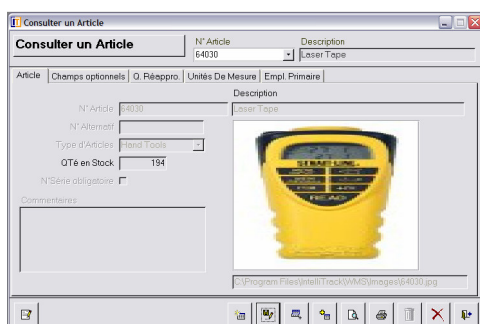

Il s'agit d'une solution complète comprenant les matériels et les logiciels qui permettent de gérer tout l'entrepôt, avec une gestion avancée des localisations (**Site/Emplacement**), des articles (Gestion optionnelle des **numéros de série, date d'expirations etc...**), des expéditions et réceptions. Des états sont directement disponibles et on peut en rajouter à souhait.

L'architecture de la solution est :

- **Simple**
  - L'application est accessible par un programme client installé sur PC
- **Ouverte**
  - Les éléments qui composent la solution ont été choisis volontairement pour s'adapter à différents matériels et environnements :
    - Base de données SQL
    - Application terminal (**mobile ou embarqué**) basée sur MCL, est portable sur d'autres modèles de matériels compatibles.
    - Les Exportations et importations de données externes sont possibles et aisées.
- **Evolutive**
  - L'ensemble de l'application peut être amené à évoluer en fonction des besoins
  - L'application est disponible en mode Batch ou WIFI.
- **Performante**
  - Basée sur des composants stables et connus, l'application répond aux besoins de rapidité et simplicité exigés dans de tels environnements.
  - L'application est sécurisée tant au niveau de l'accès utilisateur (Login et mot de passe) qu'au niveau du réseau WIFI (Anti-intrusion)